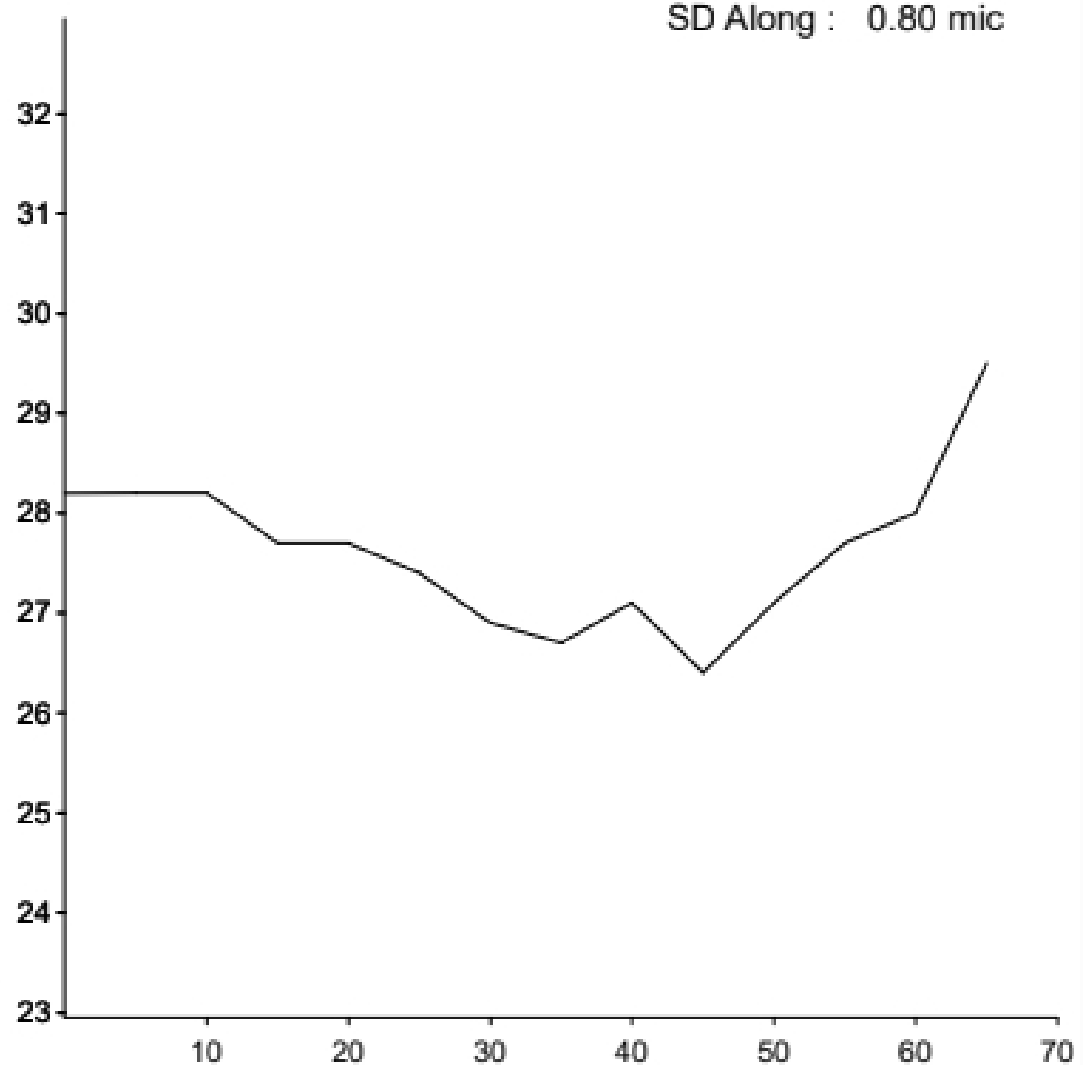

EID : 237401
EarTag : Erilyn
Micron : 27.5 mic
SD : 4.7 mic
CVD : 17.1 %
CEM : 9.0 mic
<15 : 0 %
CF : 75.9 %
SF : 26.0 mic
CRV : 35.8 Dg/mm
SDC : 22.9 Dg/mm

Staple Len : 70.0 mm
Min Mic : 26.4 mic
Max Mic : 29.5 mic
Finest Point From Tip : 45.0 mm
Fibre Ends : 1.4 mic
SD Along : 0.80 mic

EID : 235491
EarTag : Gigolo
Micron : 24.7 mic
SD : 6.0 mic
CVD : 24.2 %
CEM : 12.1 mic
<15 : 1.0 %
CF : 84.3 %
SF : 24.8 mic
CRV : 31.0 Dg/mm
SDC : 23.0 Dg/mm

Staple Len : 85.0 mm
Min Mic : 23.9 mic
Max Mic : 26.3 mic
Finest Point From Tip : 55.0 mm
Fibre Ends : 0.3 mic
SD Along : 0.60 mic

EID : 235889
EarTag : Gunslinger
Micron : 26.1 mic
SD : 5.9 mic
CVD : 22.5 %
CEM : 11.7 mic
<15 : 0.2 %
CF : 79.7 %
SF : 25.7 mic
CRV : 38.0 Dg/mm
SDC : 25.2 Dg/mm

Staple Len : 75.0 mm
Min Mic : 24.8 mic
Max Mic : 29.8 mic
Finest Point From Tip : 30.0 mm
Fibre Ends : 2.6 mic
SD Along : 1.30 mic