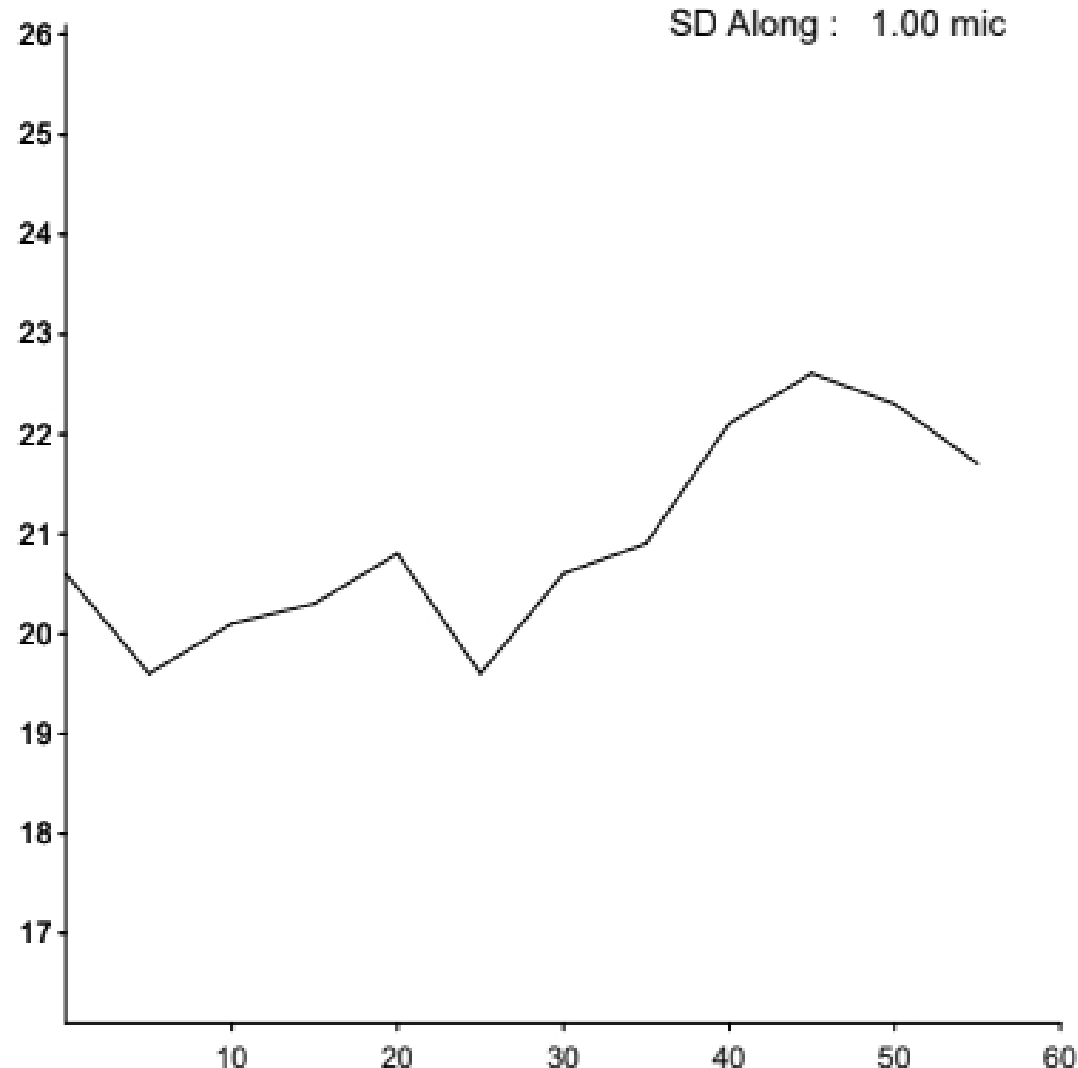

EID : 257332
EarTag : Safe Have
Micron : 20.7 mic
SD : 4.3 mic
CVD : 20.7 %
CEM : 8.3 mic
<15 : 4.4 %
CF : 97.1 %
SF : 20.1 mic
CRV : 38.6 Dg/mm
SDC : 26.1 Dg/mm

Staple Len : 60.0 mm
Min Mic : 19.6 mic
Max Mic : 22.6 mic
Finest Point From Tip : 5.0 mm
Fibre Ends : 0.4 mic
SD Along : 1.00 mic