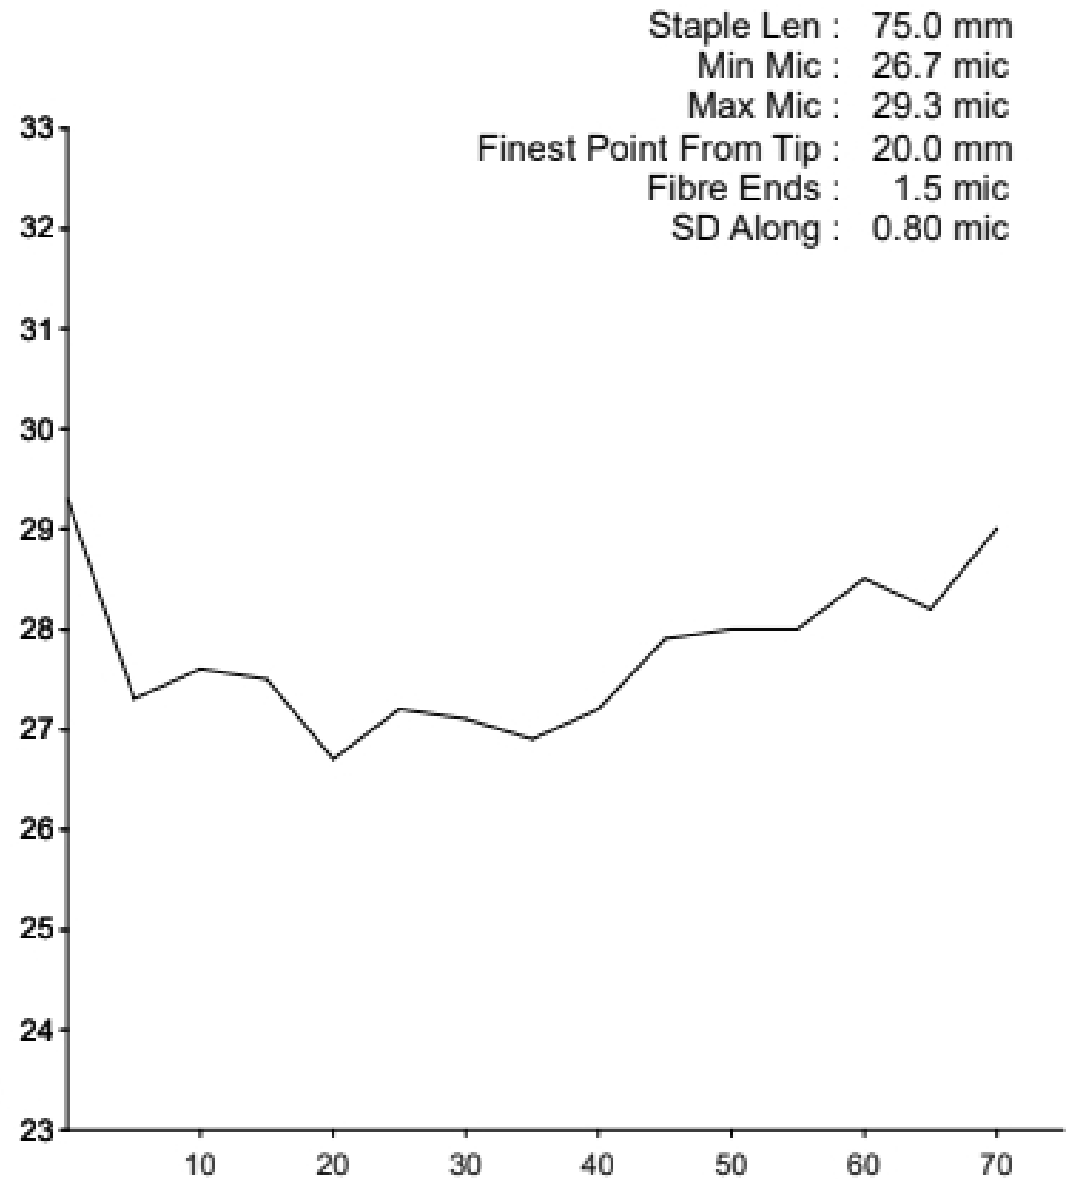

EID : 237401
EarTag : Erilyn
Micron : 27.5 mic
SD : 4.7 mic
CVD : 17.1 %
CEM : 9.0 mic
<15 : 0 %
CF : 75.9 %
SF : 26.0 mic
CRV : 35.8 Dg/mm
SDC : 22.9 Dg/mm

Staple Len : 70.0 mm
Min Mic : 26.4 mic
Max Mic : 29.5 mic
Finest Point From Tip : 45.0 mm
Fibre Ends : 1.4 mic
SD Along : 0.80 mic

EID : 235491
EarTag : Gigolo
Micron : 24.7 mic
SD : 6.0 mic
CVD : 24.2 %
CEM : 12.1 mic
<15 : 1.0 %
CF : 84.3 %
SF : 24.8 mic
CRV : 31.0 Dg/mm
SDC : 23.0 Dg/mm

Staple Len : 85.0 mm
Min Mic : 23.9 mic
Max Mic : 26.3 mic
Finest Point From Tip : 55.0 mm
Fibre Ends : 0.3 mic
SD Along : 0.60 mic

EID : 235889
EarTag : Gunslinger
Micron : 26.1 mic
SD : 5.9 mic
CVD : 22.5 %
CEM : 11.7 mic
<15 : 0.2 %
CF : 79.7 %
SF : 25.7 mic
CRV : 38.0 Dg/mm
SDC : 25.2 Dg/mm

Staple Len : 75.0 mm
Min Mic : 24.8 mic
Max Mic : 29.8 mic
Finest Point From Tip : 30.0 mm
Fibre Ends : 2.6 mic
SD Along : 1.30 mic

EID : 231626
EarTag : Lollipop Bli
Micron : 23.9 mic
SD : 5.4 mic
CVD : 22.6 %
CEM : 10.7 mic
<15 : 0.9 %
CF : 87.2 %
SF : 23.6 mic
CRV : 36.2 Dg/mm
SDC : 24.6 Dg/mm

Staple Len : 55.0 mm
Min Mic : 22.3 mic
Max Mic : 26.0 mic
Finest Point From Tip : 25.0 mm
Fibre Ends : 0.3 mic
SD Along : 1.20 mic