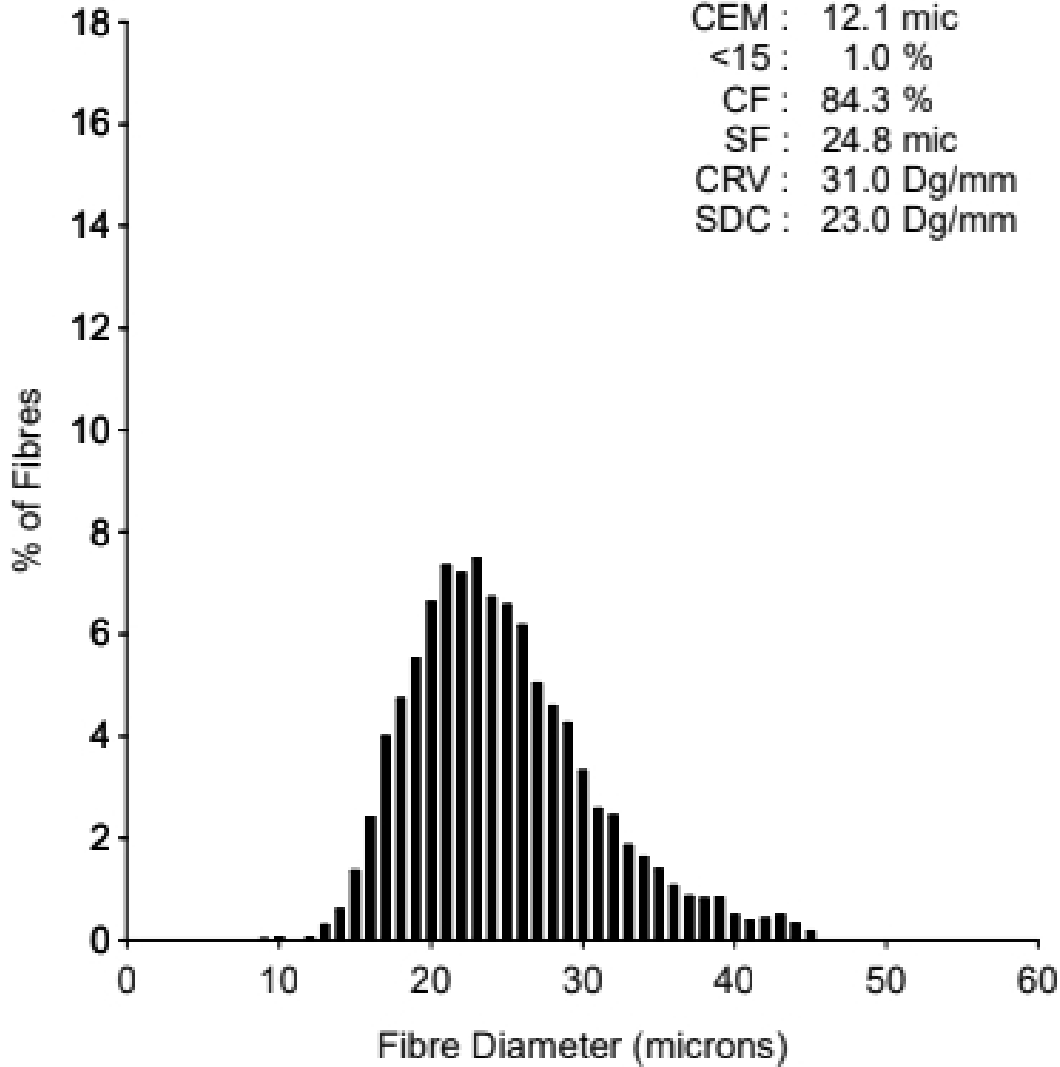

EID : 237401
EarTag : Erilyn
Micron : 27.5 mic
SD : 4.7 mic
CVD : 17.1 %
CEM : 9.0 mic
<15 : 0 %
CF : 75.9 %
SF : 26.0 mic
CRV : 35.8 Dg/mm
SDC : 22.9 Dg/mm

Staple Len : 70.0 mm
Min Mic : 26.4 mic
Max Mic : 29.5 mic
Finest Point From Tip : 45.0 mm
Fibre Ends : 1.4 mic
SD Along : 0.80 mic

EID : 235491
EarTag : Gigolo
Micron : 24.7 mic
SD : 6.0 mic
CVD : 24.2 %
CEM : 12.1 mic
<15 : 1.0 %
CF : 84.3 %
SF : 24.8 mic
CRV : 31.0 Dg/mm
SDC : 23.0 Dg/mm

Staple Len : 85.0 mm
Min Mic : 23.9 mic
Max Mic : 26.3 mic
Finest Point From Tip : 55.0 mm
Fibre Ends : 0.3 mic
SD Along : 0.60 mic

EID : 235889
EarTag : Gunslinger
Micron : 26.1 mic
SD : 5.9 mic
CVD : 22.5 %
CEM : 11.7 mic
<15 : 0.2 %
CF : 79.7 %
SF : 25.7 mic
CRV : 38.0 Dg/mm
SDC : 25.2 Dg/mm

Staple Len : 75.0 mm
Min Mic : 24.8 mic
Max Mic : 29.8 mic
Finest Point From Tip : 30.0 mm
Fibre Ends : 2.6 mic
SD Along : 1.30 mic

EID : 231626
EarTag : Lollipop Bli
Micron : 23.9 mic
SD : 5.4 mic
CVD : 22.6 %
CEM : 10.7 mic
<15 : 0.9 %
CF : 87.2 %
SF : 23.6 mic
CRV : 36.2 Dg/mm
SDC : 24.6 Dg/mm

Staple Len : 55.0 mm
Min Mic : 22.3 mic
Max Mic : 26.0 mic
Finest Point From Tip : 25.0 mm
Fibre Ends : 0.3 mic
SD Along : 1.20 mic