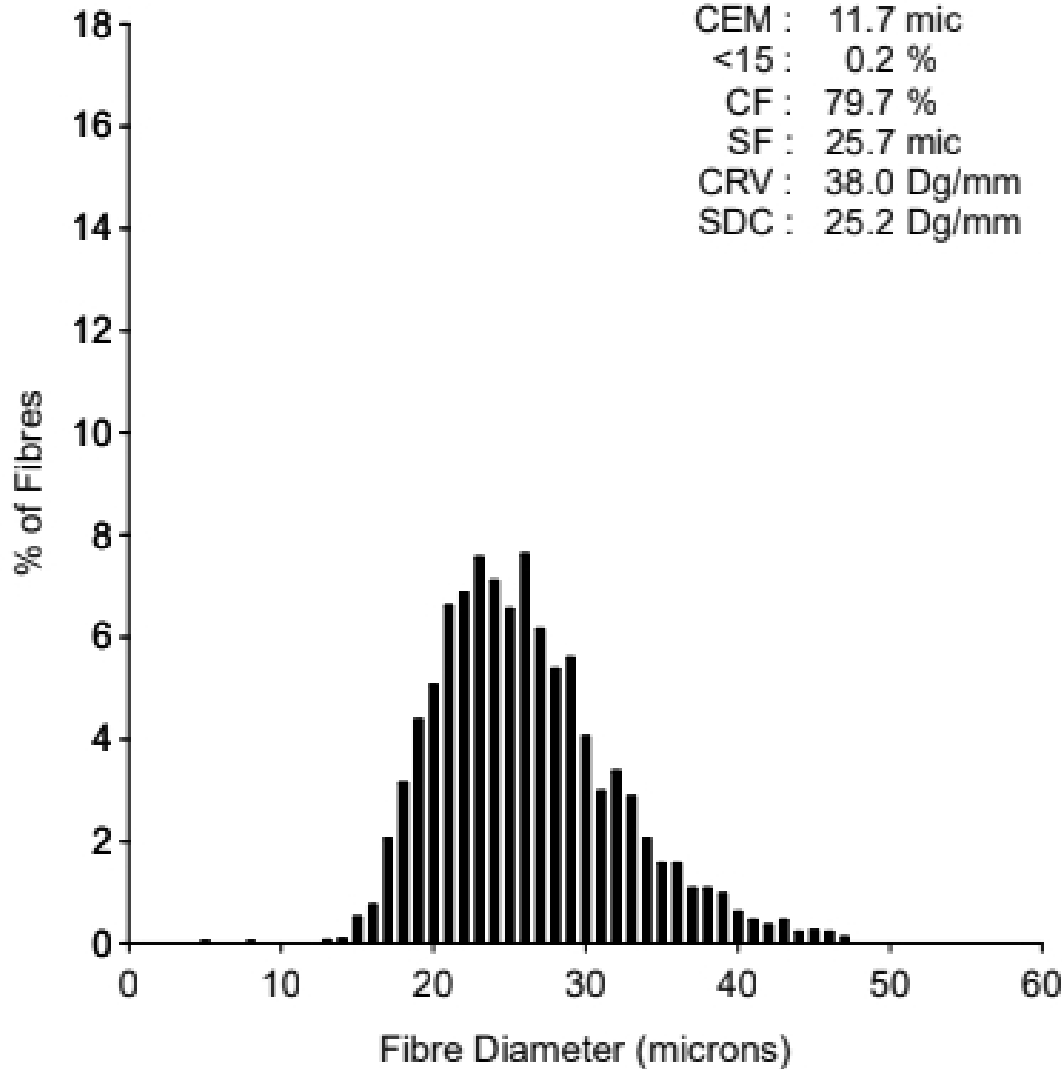

EID : 237401
EarTag : Erilyn
Micron : 27.5 mic
SD : 4.7 mic
CVD : 17.1 %
CEM : 9.0 mic
<15 : 0 %
CF : 75.9 %
SF : 26.0 mic
CRV : 35.8 Dg/mm
SDC : 22.9 Dg/mm

Staple Len : 70.0 mm
Min Mic : 26.4 mic
Max Mic : 29.5 mic
Finest Point From Tip : 45.0 mm
Fibre Ends : 1.4 mic
SD Along : 0.80 mic

EID : 235491
EarTag : Gigolo
Micron : 24.7 mic
SD : 6.0 mic
CVD : 24.2 %
CEM : 12.1 mic
<15 : 1.0 %
CF : 84.3 %
SF : 24.8 mic
CRV : 31.0 Dg/mm
SDC : 23.0 Dg/mm

Staple Len : 85.0 mm
Min Mic : 23.9 mic
Max Mic : 26.3 mic
Finest Point From Tip : 55.0 mm
Fibre Ends : 0.3 mic
SD Along : 0.60 mic

EID : 235889
EarTag : Gunslinger
Micron : 26.1 mic
SD : 5.9 mic
CVD : 22.5 %
CEM : 11.7 mic
<15 : 0.2 %
CF : 79.7 %
SF : 25.7 mic
CRV : 38.0 Dg/mm
SDC : 25.2 Dg/mm

Staple Len : 75.0 mm
Min Mic : 24.8 mic
Max Mic : 29.8 mic
Finest Point From Tip : 30.0 mm
Fibre Ends : 2.6 mic
SD Along : 1.30 mic

EID : 231626
EarTag : Lollipop Bli
Micron : 23.9 mic
SD : 5.4 mic
CVD : 22.6 %
CEM : 10.7 mic
<15 : 0.9 %
CF : 87.2 %
SF : 23.6 mic
CRV : 36.2 Dg/mm
SDC : 24.6 Dg/mm

Staple Len : 55.0 mm
Min Mic : 22.3 mic
Max Mic : 26.0 mic
Finest Point From Tip : 25.0 mm
Fibre Ends : 0.3 mic
SD Along : 1.20 mic