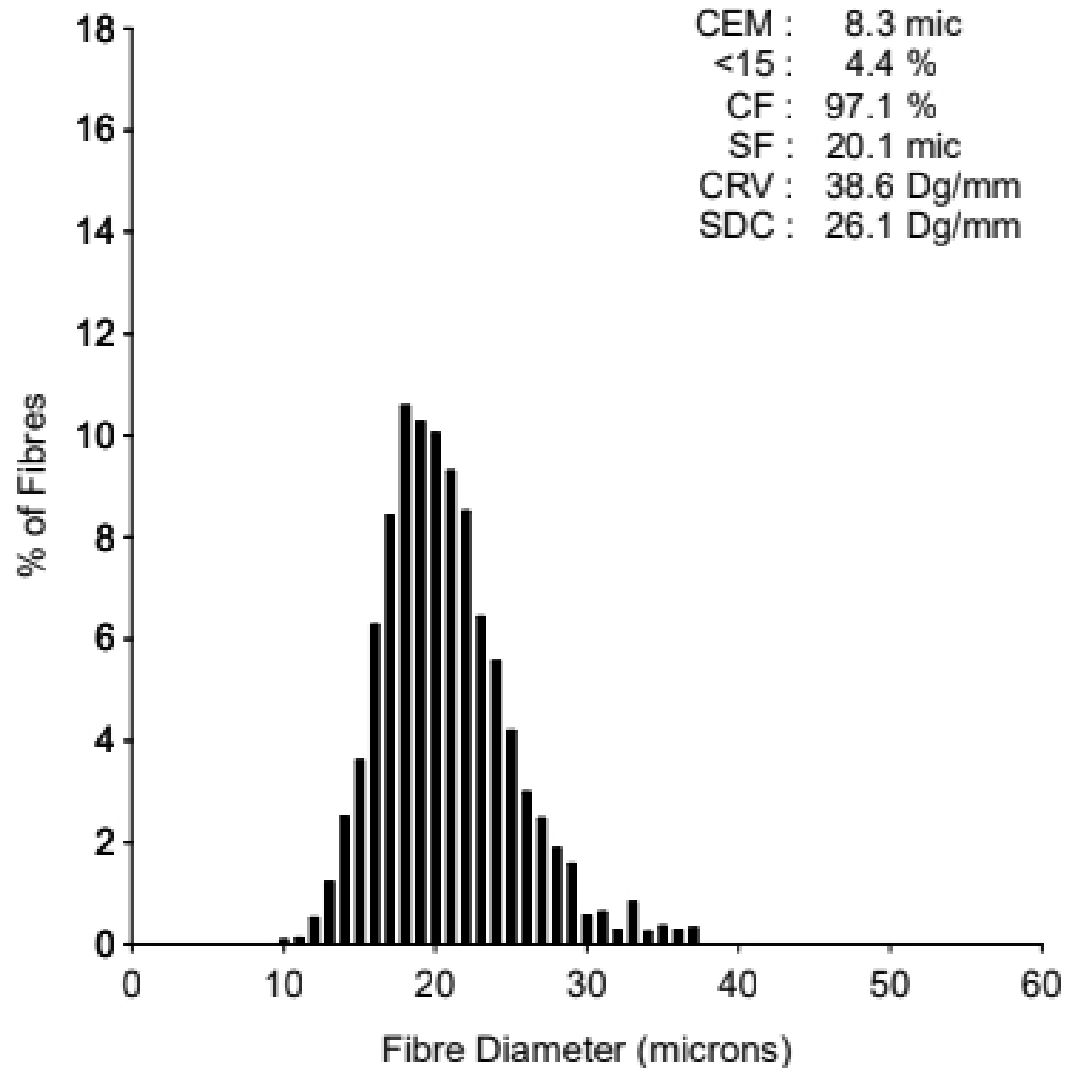

EID : 257332
EarTag : Safe Have
Micron : 20.7 mic
SD : 4.3 mic
CVD : 20.7 %
CEM : 8.3 mic
<15 : 4.4 %
CF : 97.1 %
SF : 20.1 mic
CRV : 38.6 Dg/mm
SDC : 26.1 Dg/mm

Staple Len : 60.0 mm
Min Mic : 19.6 mic
Max Mic : 22.6 mic
Finest Point From Tip : 5.0 mm
Fibre Ends : 0.4 mic
SD Along : 1.00 mic