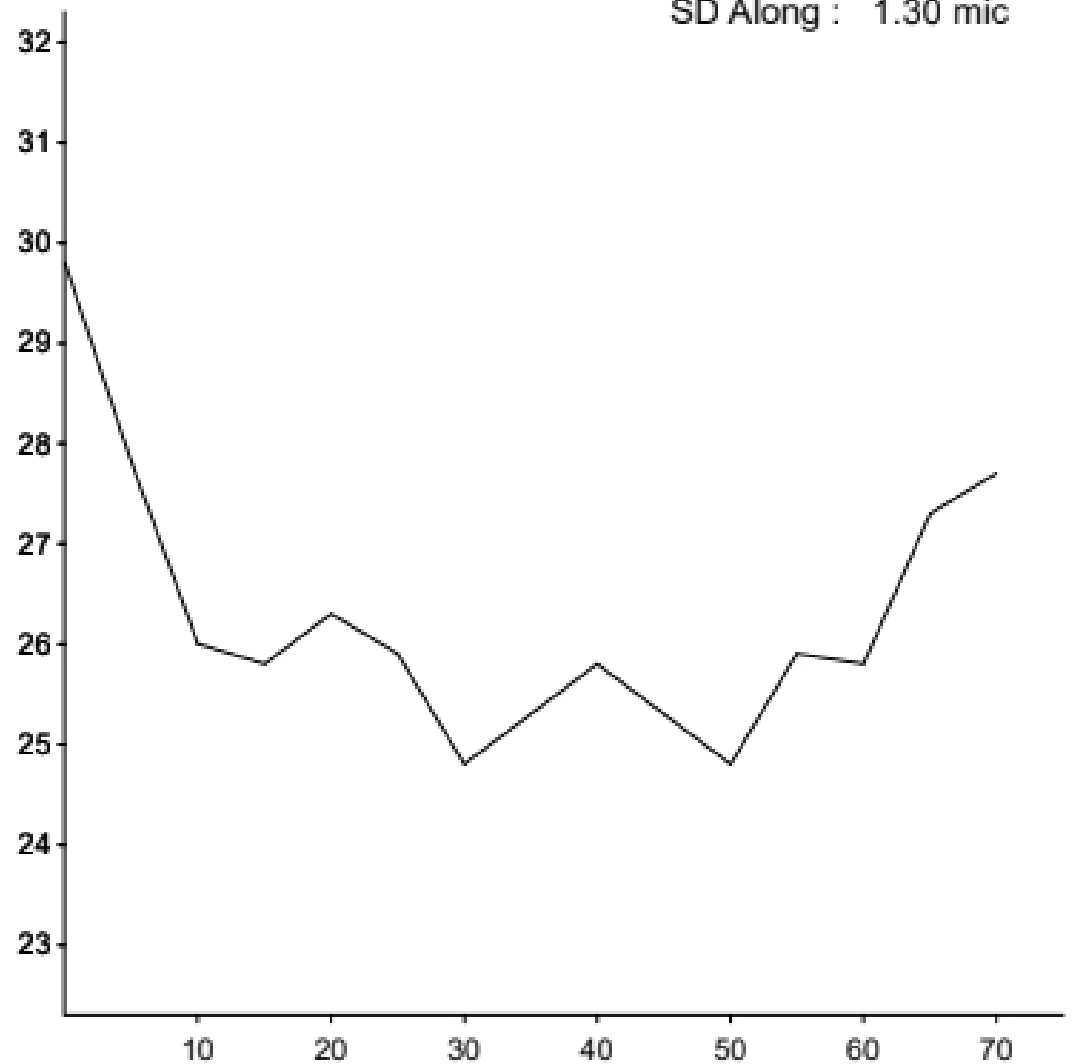

EID : 237401
EarTag : Erilyn
Micron : 27.5 mic
SD : 4.7 mic
CVD : 17.1 %
CEM : 9.0 mic
<15 : 0 %
CF : 75.9 %
SF : 26.0 mic
CRV : 35.8 Dg/mm
SDC : 22.9 Dg/mm

Staple Len : 70.0 mm
Min Mic : 26.4 mic
Max Mic : 29.5 mic
Finest Point From Tip : 45.0 mm
Fibre Ends : 1.4 mic
SD Along : 0.80 mic

EID : 235491
EarTag : Gigolo
Micron : 24.7 mic
SD : 6.0 mic
CVD : 24.2 %
CEM : 12.1 mic
<15 : 1.0 %
CF : 84.3 %
SF : 24.8 mic
CRV : 31.0 Dg/mm
SDC : 23.0 Dg/mm

Staple Len : 85.0 mm
Min Mic : 23.9 mic
Max Mic : 26.3 mic
Finest Point From Tip : 55.0 mm
Fibre Ends : 0.3 mic
SD Along : 0.60 mic

EID : 235889
EarTag : Gunslinger
Micron : 26.1 mic
SD : 5.9 mic
CVD : 22.5 %
CEM : 11.7 mic
<15 : 0.2 %
CF : 79.7 %
SF : 25.7 mic
CRV : 38.0 Dg/mm
SDC : 25.2 Dg/mm

Staple Len : 75.0 mm
Min Mic : 24.8 mic
Max Mic : 29.8 mic
Finest Point From Tip : 30.0 mm
Fibre Ends : 2.6 mic
SD Along : 1.30 mic