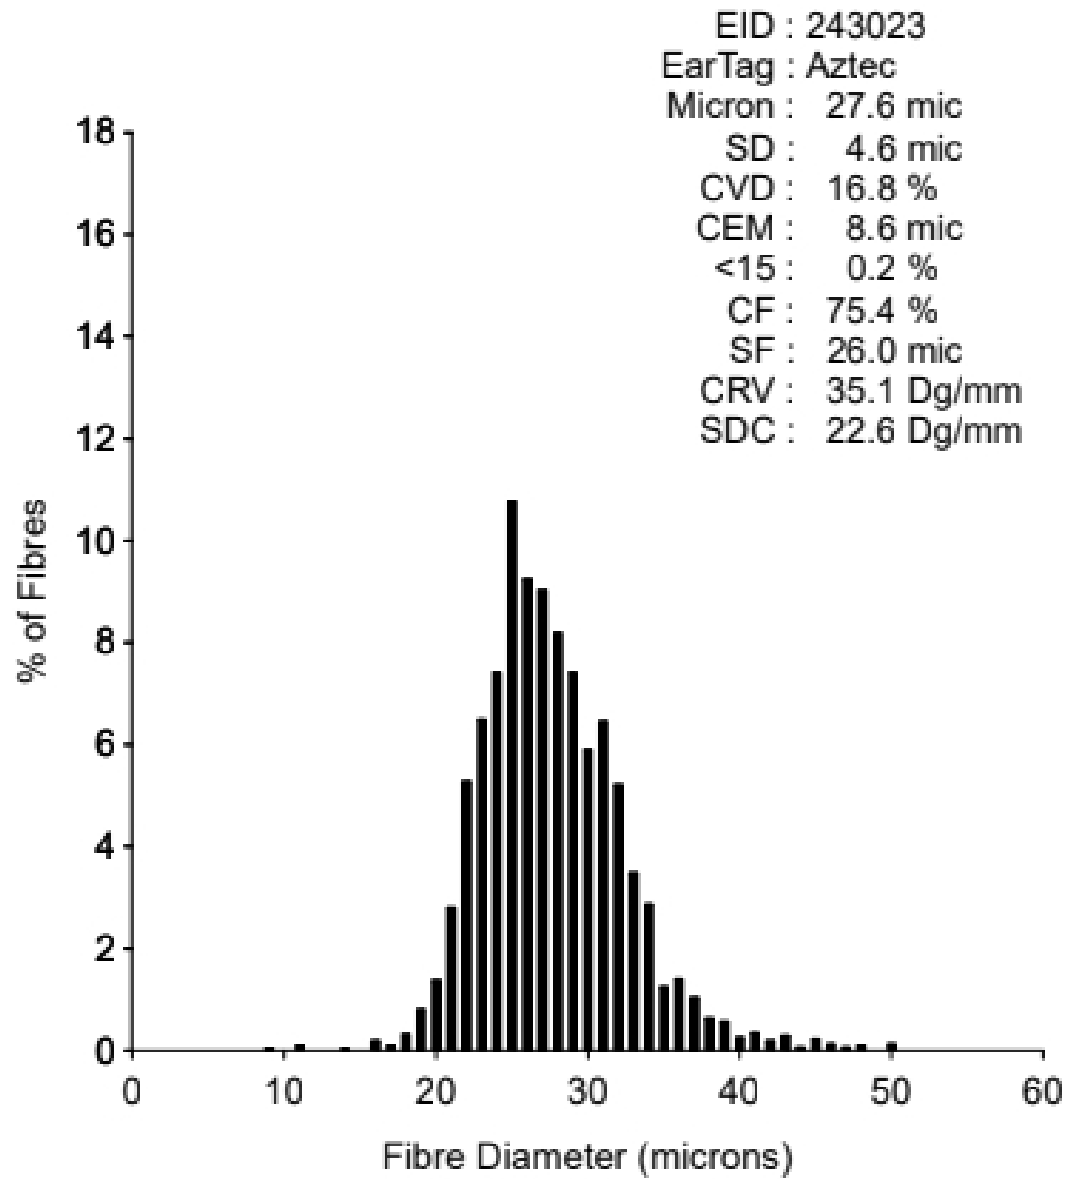

EID : 237401
EarTag : Erilyn
Micron : 27.5 mic
SD : 4.7 mic
CVD : 17.1 %
CEM : 9.0 mic
<15 : 0 %
CF : 75.9 %
SF : 26.0 mic
CRV : 35.8 Dg/mm
SDC : 22.9 Dg/mm

Staple Len : 70.0 mm
Min Mic : 26.4 mic
Max Mic : 29.5 mic
Finest Point From Tip : 45.0 mm
Fibre Ends : 1.4 mic
SD Along : 0.80 mic

EID : 235491
EarTag : Gigolo
Micron : 24.7 mic
SD : 6.0 mic
CVD : 24.2 %
CEM : 12.1 mic
<15 : 1.0 %
CF : 84.3 %
SF : 24.8 mic
CRV : 31.0 Dg/mm
SDC : 23.0 Dg/mm

Staple Len : 85.0 mm
Min Mic : 23.9 mic
Max Mic : 26.3 mic
Finest Point From Tip : 55.0 mm
Fibre Ends : 0.3 mic
SD Along : 0.60 mic

EID : 235889
EarTag : Gunslinger
Micron : 26.1 mic
SD : 5.9 mic
CVD : 22.5 %
CEM : 11.7 mic
<15 : 0.2 %
CF : 79.7 %
SF : 25.7 mic
CRV : 38.0 Dg/mm
SDC : 25.2 Dg/mm

Staple Len : 75.0 mm
Min Mic : 24.8 mic
Max Mic : 29.8 mic
Finest Point From Tip : 30.0 mm
Fibre Ends : 2.6 mic
SD Along : 1.30 mic

EID : 231626
EarTag : Lollipop Bli
Micron : 23.9 mic
SD : 5.4 mic
CVD : 22.6 %
CEM : 10.7 mic
<15 : 0.9 %
CF : 87.2 %
SF : 23.6 mic
CRV : 36.2 Dg/mm
SDC : 24.6 Dg/mm

Staple Len : 55.0 mm
Min Mic : 22.3 mic
Max Mic : 26.0 mic
Finest Point From Tip : 25.0 mm
Fibre Ends : 0.3 mic
SD Along : 1.20 mic