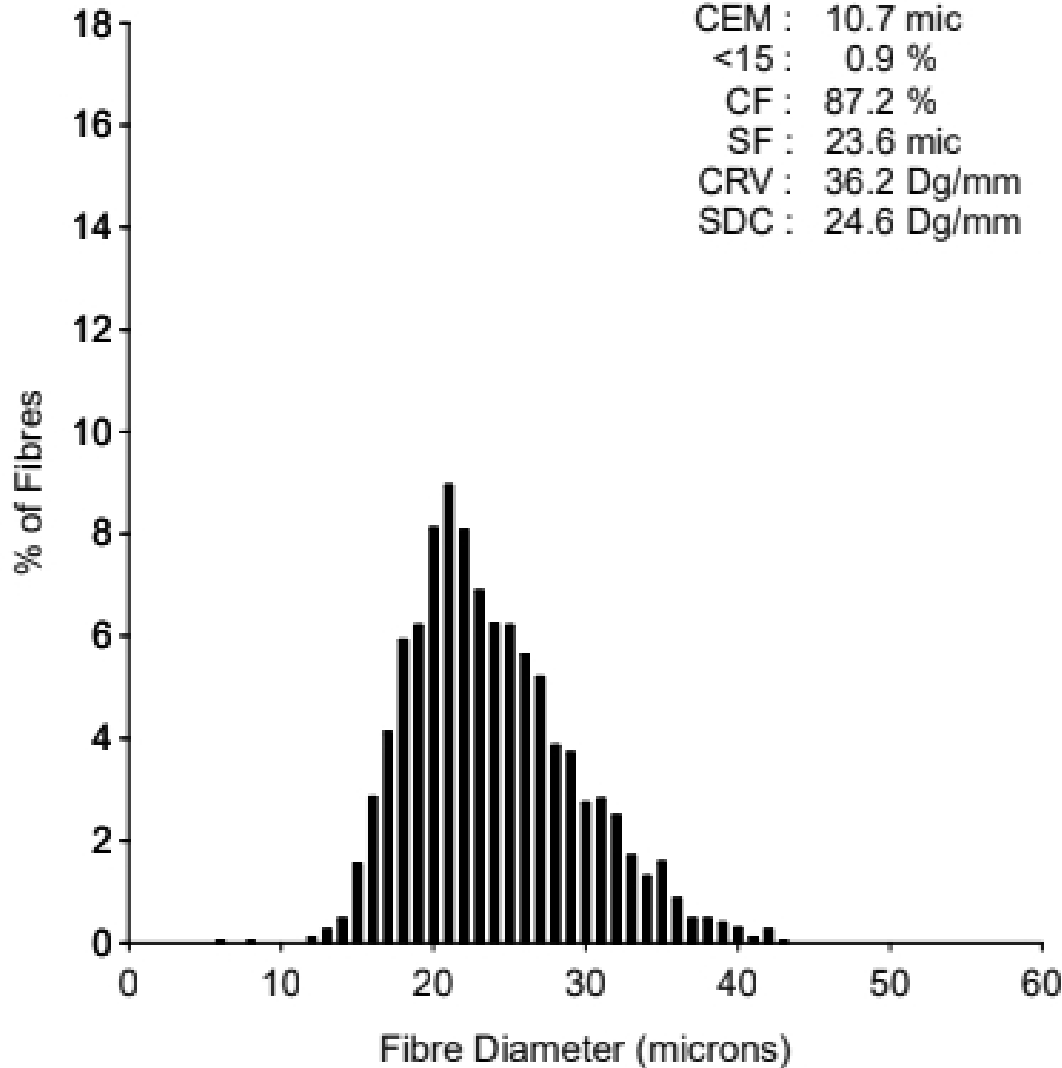

EID : 237401
EarTag : Erilyn
Micron : 27.5 mic
SD : 4.7 mic
CVD : 17.1 %
CEM : 9.0 mic
<15 : 0 %
CF : 75.9 %
SF : 26.0 mic
CRV : 35.8 Dg/mm
SDC : 22.9 Dg/mm

Staple Len : 70.0 mm
Min Mic : 26.4 mic
Max Mic : 29.5 mic
Finest Point From Tip : 45.0 mm
Fibre Ends : 1.4 mic
SD Along : 0.80 mic

EID : 235491
EarTag : Gigolo
Micron : 24.7 mic
SD : 6.0 mic
CVD : 24.2 %
CEM : 12.1 mic
<15 : 1.0 %
CF : 84.3 %
SF : 24.8 mic
CRV : 31.0 Dg/mm
SDC : 23.0 Dg/mm

Staple Len : 85.0 mm
Min Mic : 23.9 mic
Max Mic : 26.3 mic
Finest Point From Tip : 55.0 mm
Fibre Ends : 0.3 mic
SD Along : 0.60 mic

EID : 235889
EarTag : Gunslinger
Micron : 26.1 mic
SD : 5.9 mic
CVD : 22.5 %
CEM : 11.7 mic
<15 : 0.2 %
CF : 79.7 %
SF : 25.7 mic
CRV : 38.0 Dg/mm
SDC : 25.2 Dg/mm

Staple Len : 75.0 mm
Min Mic : 24.8 mic
Max Mic : 29.8 mic
Finest Point From Tip : 30.0 mm
Fibre Ends : 2.6 mic
SD Along : 1.30 mic

EID : 231626
EarTag : Lollipop Bli
Micron : 23.9 mic
SD : 5.4 mic
CVD : 22.6 %
CEM : 10.7 mic
<15 : 0.9 %
CF : 87.2 %
SF : 23.6 mic
CRV : 36.2 Dg/mm
SDC : 24.6 Dg/mm

Staple Len : 55.0 mm
Min Mic : 22.3 mic
Max Mic : 26.0 mic
Finest Point From Tip : 25.0 mm
Fibre Ends : 0.3 mic
SD Along : 1.20 mic