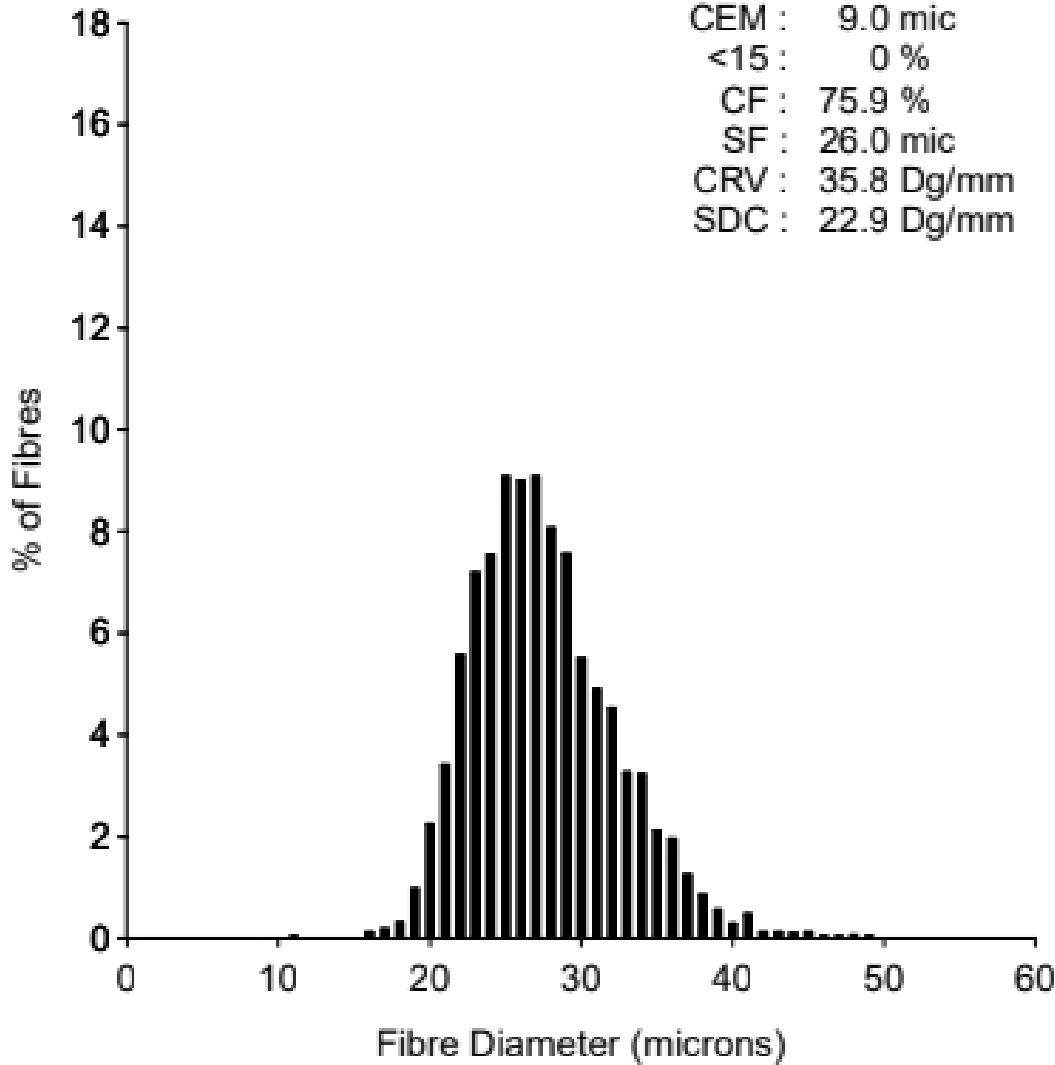

EID : 237401
EarTag : Erilyn
Micron : 27.5 mic
SD : 4.7 mic
CVD : 17.1 %
CEM : 9.0 mic
<15 : 0 %
CF : 75.9 %
SF : 26.0 mic
CRV : 35.8 Dg/mm
SDC : 22.9 Dg/mm

Staple Len : 70.0 mm
Min Mic : 26.4 mic
Max Mic : 29.5 mic
Finest Point From Tip : 45.0 mm
Fibre Ends : 1.4 mic
SD Along : 0.80 mic

EID : 235491
EarTag : Gigolo
Micron : 24.7 mic
SD : 6.0 mic
CVD : 24.2 %
CEM : 12.1 mic
<15 : 1.0 %
CF : 84.3 %
SF : 24.8 mic
CRV : 31.0 Dg/mm
SDC : 23.0 Dg/mm

Staple Len : 85.0 mm
Min Mic : 23.9 mic
Max Mic : 26.3 mic
Finest Point From Tip : 55.0 mm
Fibre Ends : 0.3 mic
SD Along : 0.60 mic

EID : 235889
EarTag : Gunslinger
Micron : 26.1 mic
SD : 5.9 mic
CVD : 22.5 %
CEM : 11.7 mic
<15 : 0.2 %
CF : 79.7 %
SF : 25.7 mic
CRV : 38.0 Dg/mm
SDC : 25.2 Dg/mm

Staple Len : 75.0 mm
Min Mic : 24.8 mic
Max Mic : 29.8 mic
Finest Point From Tip : 30.0 mm
Fibre Ends : 2.6 mic
SD Along : 1.30 mic

EID : 231626
EarTag : Lollipop Bli
Micron : 23.9 mic
SD : 5.4 mic
CVD : 22.6 %
CEM : 10.7 mic
<15 : 0.9 %
CF : 87.2 %
SF : 23.6 mic
CRV : 36.2 Dg/mm
SDC : 24.6 Dg/mm

Staple Len : 55.0 mm
Min Mic : 22.3 mic
Max Mic : 26.0 mic
Finest Point From Tip : 25.0 mm
Fibre Ends : 0.3 mic
SD Along : 1.20 mic