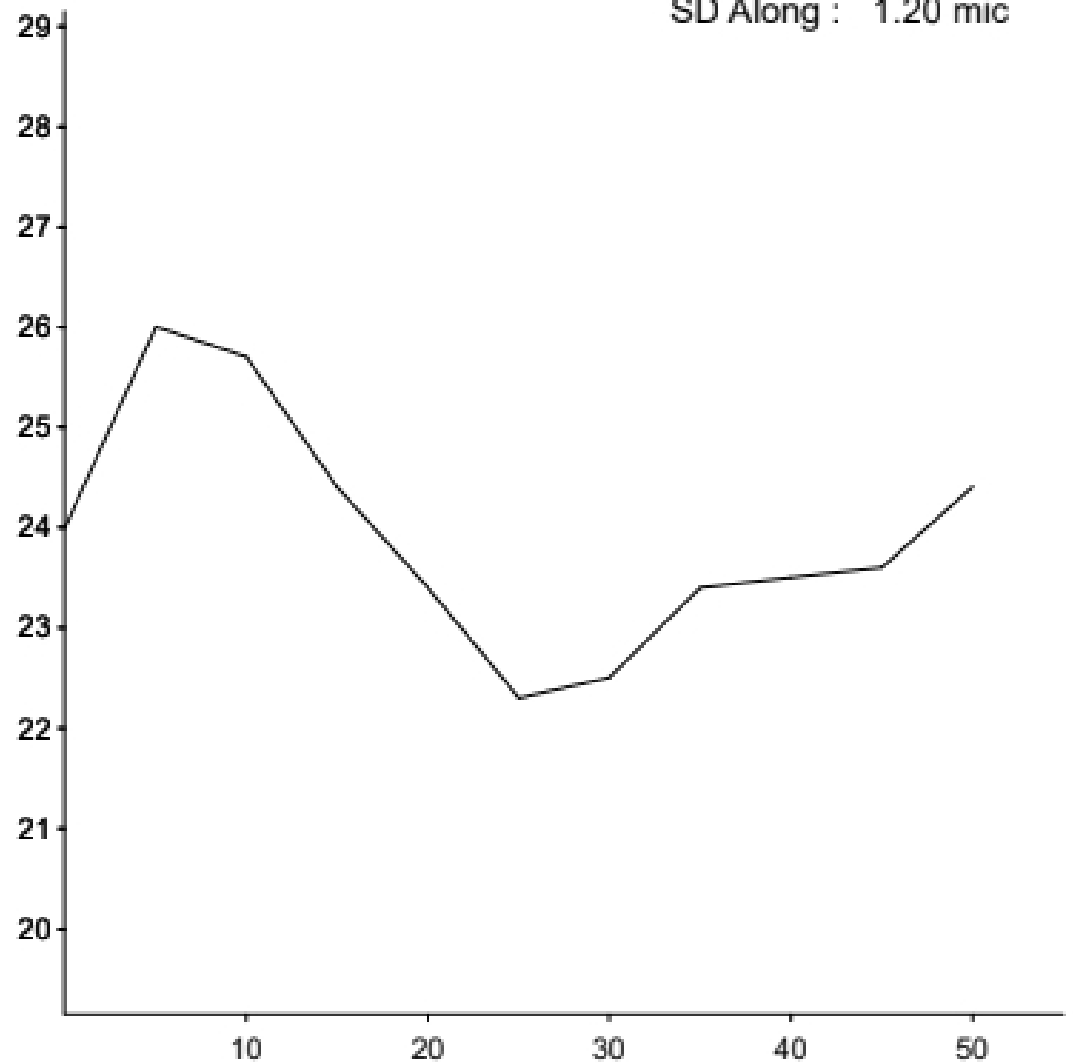

EID : 231626
EarTag : Lollipop Bli
Micron : 23.9 mic
SD : 5.4 mic
CVD : 22.6 %
CEM : 10.7 mic
<15 : 0.9 %
CF : 87.2 %
SF : 23.6 mic
CRV : 36.2 Dg/mm
SDC : 24.6 Dg/mm

Staple Len : 55.0 mm
Min Mic : 22.3 mic
Max Mic : 26.0 mic
Finest Point From Tip : 25.0 mm
Fibre Ends : 0.3 mic
SD Along : 1.20 mic