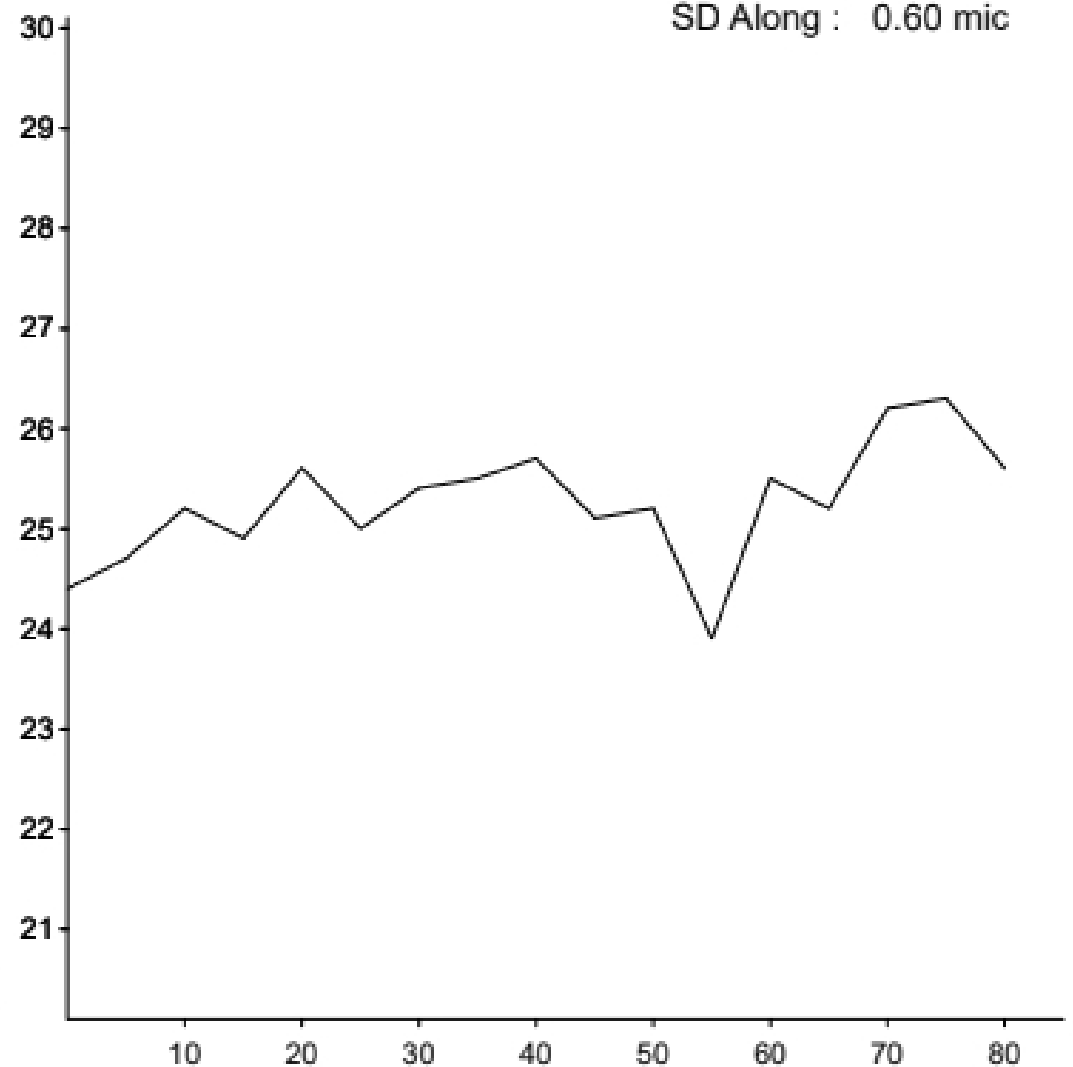

EID : 237401
EarTag : Erilyn
Micron : 27.5 mic
SD : 4.7 mic
CVD : 17.1 %
CEM : 9.0 mic
<15 : 0 %
CF : 75.9 %
SF : 26.0 mic
CRV : 35.8 Dg/mm
SDC : 22.9 Dg/mm

Staple Len : 70.0 mm
Min Mic : 26.4 mic
Max Mic : 29.5 mic
Finest Point From Tip : 45.0 mm
Fibre Ends : 1.4 mic
SD Along : 0.80 mic

EID : 235491
EarTag : Gigolo
Micron : 24.7 mic
SD : 6.0 mic
CVD : 24.2 %
CEM : 12.1 mic
<15 : 1.0 %
CF : 84.3 %
SF : 24.8 mic
CRV : 31.0 Dg/mm
SDC : 23.0 Dg/mm

Staple Len : 85.0 mm
Min Mic : 23.9 mic
Max Mic : 26.3 mic
Finest Point From Tip : 55.0 mm
Fibre Ends : 0.3 mic
SD Along : 0.60 mic

EID : 235889
EarTag : Gunslinger
Micron : 26.1 mic
SD : 5.9 mic
CVD : 22.5 %
CEM : 11.7 mic
<15 : 0.2 %
CF : 79.7 %
SF : 25.7 mic
CRV : 38.0 Dg/mm
SDC : 25.2 Dg/mm

Staple Len : 75.0 mm
Min Mic : 24.8 mic
Max Mic : 29.8 mic
Finest Point From Tip : 30.0 mm
Fibre Ends : 2.6 mic
SD Along : 1.30 mic